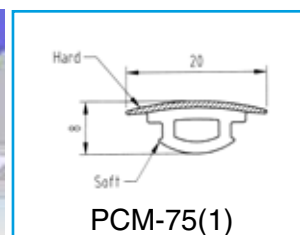

Profil pare-chocs flexible

Profil pare-chocs solide et hygiénique pour de nombreuses applications

- A visser dans la paroi (fixations invisibles)
- Combinaison de PVC souple et rigide
- Profil de base en couleur gris argent - RAL9006
- En barres de 4 m (10 barres par boîte)
- A compléter avec bande PVC de couleur au choix:
Coloris standard: gris, blanc ou bleu
Sur demande: rouge, jaune, noir
- Absorbe les chocs
- Nettoyage simple et rapide

*Très pratique
Qualité supérieure!*

Références:

PCM-750: Profil de base – RAL9006 – L= 4m

PCM-751: Bande grise – RAL7040 – L= 4m

PCM-752: Bande blanche – RAL9010 – L= 4m

PCM-753: Bande bleue – RAL5005 – L= 4m

PCM-758: Pièce d'arrêt – RAL9006 – 25 pcs/crt

VOTRE SPECIALISTE EN COMPOSANTS FROID-ISOLATION

Linum Europe S.A. • Belgique
Vijverhoek 53 - 8520 Kuurne
T: 056 35 92 94 - F: 056 35 88 47
Mail: info@linum.eu