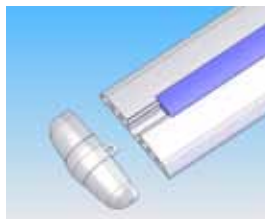

Profil pare-chocs flexible

Profil pare-chocs solide et hygiénique pour de nombreuses applications

- A visser dans la paroi (fixations invisibles)
- Combinaison de PVC souple et rigide
- Profil de base en couleur gris argent - RAL9006
- En barres de 4 m (10 barres par boîte)
- A compléter avec bande PVC de couleur au choix:
Coloris standard: gris, blanc ou bleu
Sur demande: rouge, jaune, noir
- Absorbe les chocs
- Nettoyage simple et rapide

*Très pratique
Qualité supérieure!*

Références:

PCM-750: Profil de base – RAL9006 – L= 4m

PCM-751: Bande grise – RAL7040 – L= 4m

PCM-752: Bande blanche – RAL9010 – L= 4m

PCM-753: Bande bleue – RAL5005 – L= 4m

PCM-758: Pièce d'arrêt – RAL9006 – 25 pcs/crt

VOTRE SPECIALISTE EN COMPOSANTS FROID-ISOLATION

Linum Europe S.A. • Belgique
Vijverhoek 53 - 8520 Kuurne
T: 056 35 92 94 - F: 056 35 88 47
Mail: info@linum.eu