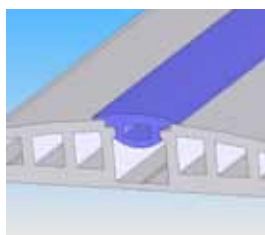

Références:

PCM-750: Profil de base – RAL9006 – L= 4m

PCM-751: Bande grise – RAL7040 – L= 4m

PCM-752: Bande blanche – RAL9010 – L= 4m

PCM-753: Bande bleue – RAL5005 – L= 4m

PCM-758: Pièce d'arrêt – RAL9006 – 25 pcs/crt