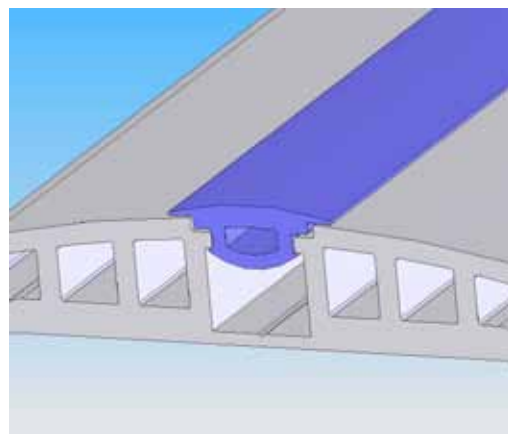

Profil pare-chocs flexible

Profil pare-chocs solide et hygiénique pour de nombreuses applications

- A visser dans la paroi (fixations invisibles)
- Combinaison de PVC souple et rigide
- Profil de base en couleur gris argent - RAL9006
- En barres de 4 m (10 barres par boîte)
- A compléter avec bande PVC de couleur au choix:
Coloris standard: gris, blanc ou bleu
Sur demande: rouge, jaune, noir
- Absorbe les chocs
- Nettoyage simple et rapide

*Très pratique
Qualité supérieure!*

Références:

PCM-750: Profil de base – RAL9006 – L= 4m

PCM-751: Bande grise – RAL7040 – L= 4m

PCM-752: Bande blanche – RAL9010 – L= 4m

PCM-753: Bande bleue – RAL5005 – L= 4m