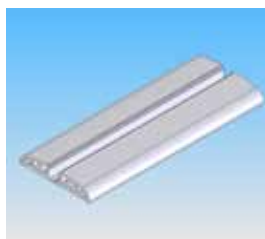

Profil pare-chocs flexible

Profil pare-chocs solide et hygiénique pour de nombreuses applications

- A visser dans la paroi (fixations invisibles)
- Combinaison de PVC souple et rigide
- Profil de base en couleur gris argent - RAL9006
- En barres de 4 m (10 barres par boîte)
- A compléter avec bande PVC de couleur au choix:
Coloris standard: gris, blanc ou bleu
Sur demande: rouge, jaune, noir
- Absorbe les chocs
- Nettoyage simple et rapide

*Très pratique
Qualité supérieure!*

Références:

PCM-750: Profil de base – RAL9006 – L= 4m

PCM-751: Bande grise – RAL7040 – L= 4m

PCM-752: Bande blanche – RAL9010 – L= 4m

PCM-753: Bande bleue – RAL5005 – L= 4m

PCM-758: Pièce d'arrêt – RAL9006 – 25 pcs/crt

VOTRE SPECIALISTE EN COMPOSANTS FROID-ISOLATION

Linum Europe S.A. • Belgique
Vijverhoek 53 - 8520 Kuurne
T: 056 35 92 94 - F: 056 35 88 47
Mail: info@linum.eu